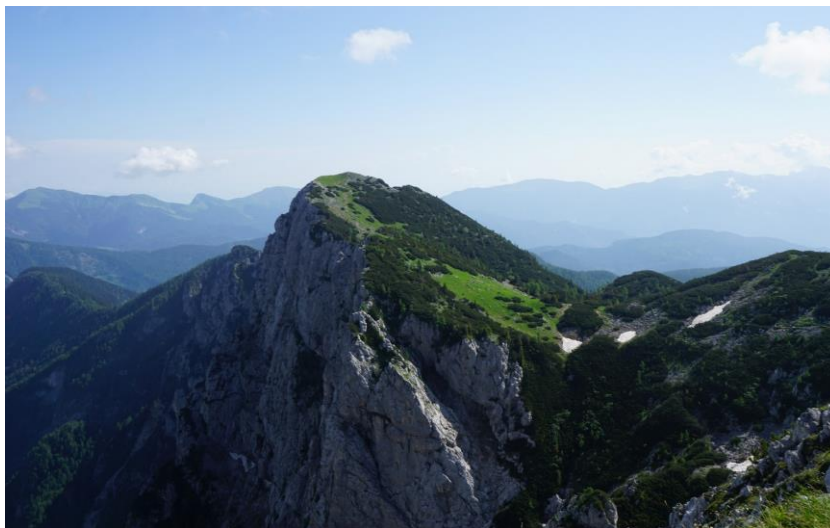

ŠC Novo mesto
Srednja strojna šola
Šegova ulica 112
8000 Novo mesto

Novo mesto, 10.09.2021

OBVESTILO O ŠPORTNEM DNEVU